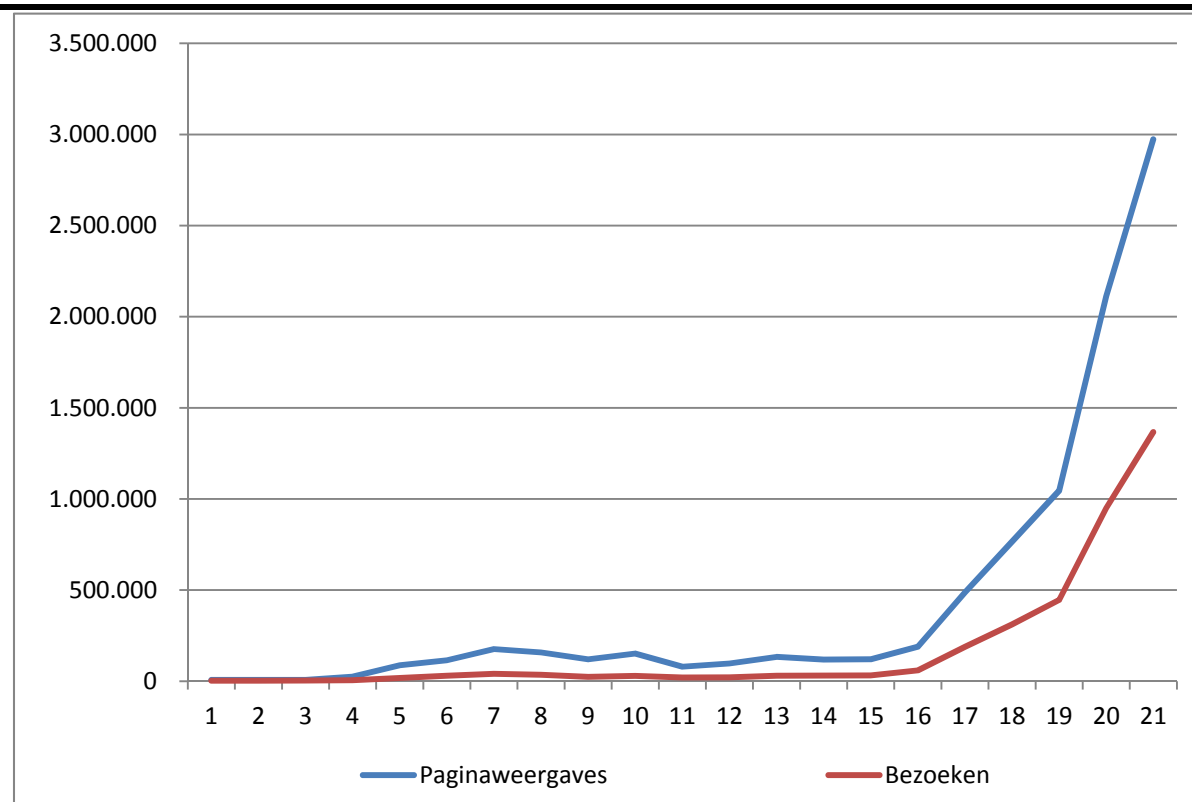

TOTAAL GLOBAAL	Q2 08'	Q3 08'	Q4 08'	Q1 09'	Q2 09'	Q3 09'	Q4 09'	Q1 10'	Q2 10'	Q3 10'	Q4 10'	Q1 11'	Q2 11'	Q3 11'	Q4 11'	Q1 12'	Q2 12'	Q3 12'	Q4 12'	Q1 13'	Q2 13'
Paginaweergaves	6939	6555	6437	25370	87295	115103	176130	157713	119862	151189	79257	97209	133515	118441	119896	189472	486714	765427	1045608	2112550	2973049
Bezoeken	2035	2428	2734	4769	17353	29096	39891	34932	23731	28387	19561	21045	29215	30374	31418	59582	188049	311161	446044	949642	1367156
Unieke Bezoekers	987	1108	1477	1939	5488	12238	17366	13578	7884	8510	8033	10076	14651	17516	19889	32449	97729	133672	185903	418063	615641
Gemiddelde pagina's	3,41	2,7	2,35	14,23	15,57	20,55	22,6	18,91	34,42	32,73	52,16	50,28	40,08	40,53	49,55	50,67	56,41	53,18	43,81	44,26	43,34
% Nieuwe bezoeken	100,0	94,5	98,2	394,1	344,1	131,9	153,0	89,5	76,0	126,1	52,4	122,7	137,3	88,7	101,2	158,0	256,9	157,3	136,6	202,0	140,7
Pagina verschil:	6939	-384	-118	18933	61925	27808	61027	-18417	-37851	31327	-71932	17952	36306	-15074	1455	69576	297242	278713	280181	1066942	860499
% pagina verschil:	100,0	119,3	112,6	174,4	363,9	167,7	137,1	87,6	67,9	119,6	68,9	107,6	138,8	104,0	103,4	189,6	315,6	165,5	143,3	212,9	144,0
Bezoekerverschil	2035	393	306	2035	12584	11743	10795	-4959	-11201	4656	-8826	1484	8170	1159	1044	28164	128467	123112	134883	503598	417514