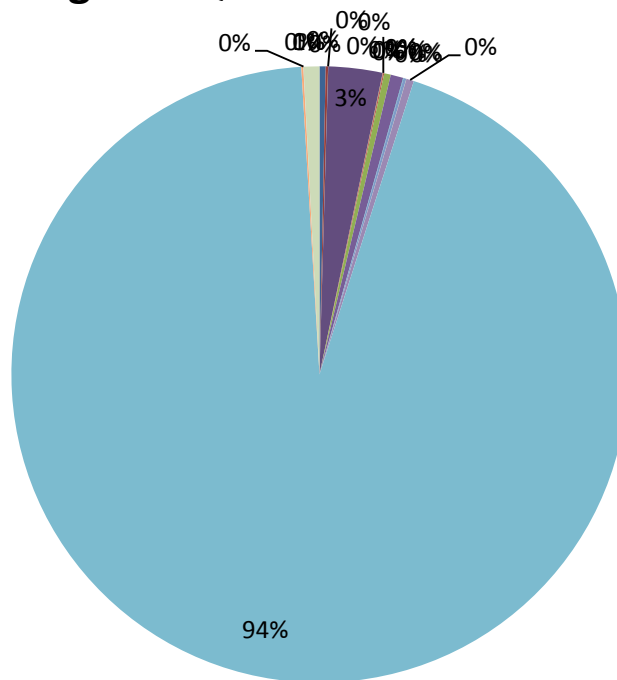

Paginaweergaves Q2 2013