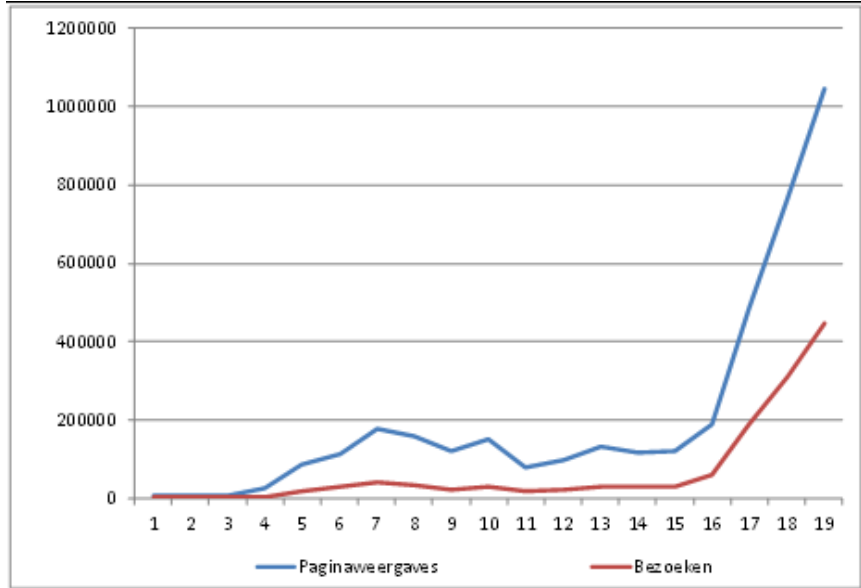

Paginaweergaves Q4 2012