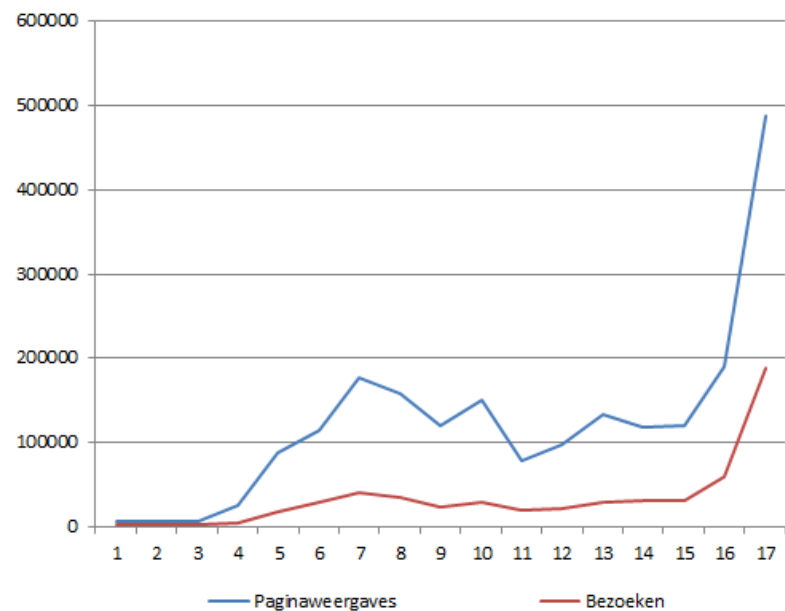

TOTAAL GLOBAAL	Q2 08'	Q3 08'	Q4 08'	Q1 09'	Q2 09'	Q3 09'	Q4 09'	Q1 10'	Q2 10'	Q3 10'	Q4 10'	Q1 11'	Q2 11'	Q3 11'	Q4 11'	Q1 12'	Q2 12'	Alle Q
Paginaweergaves	6939	6555	6437	25370	87295	115103	176130	157713	119862	151189	79257	97209	133515	118441	119896	189472	486714	2077097
Bezoeken	2035	2428	2734	4769	17353	29096	39891	34932	23731	28387	19561	21045	29215	30374	31418	59582	188049	564600
Unieke Bezoekers	987	1108	1477	1939	5488	12238	17366	13578	7884	8510	8033	10076	14651	17516	19889	32449	97729	270918
Gemiddelde pagina's	3,41	2,7	2,35	14,23	15,57	20,55	22,6	18,91	34,42	32,73	52,16	50,28	40,08	40,53	49,55	50,67	56,41	29,83
% Nieuwe bezoeken	100,0	94,5	98,2	394,1	344,1	131,9	153,0	89,5	76,0	126,1	52,4	122,7	137,3	88,7	101,2	158,0	256,9	369,02
Pagina verschil:	6939	-384	-118	18933	61925	27808	61027	-18417	-37851	31327	-71932	17952	36306	-15074	1455	69576	297242	:bezoekers/dag gemiddeld
% pagina verschil:	100,0	119,3	112,6	174,4	363,9	167,7	137,1	87,6	67,9	119,6	68,9	107,6	138,8	104,0	103,4	189,6	315,6	1357,58
Bezoekerverschil	2035	393	306	2035	12584	11743	10795	-4959	-11201	4656	-8826	1484	8170	1159	1044	28164	128467	:pageviews/dag gemiddeld