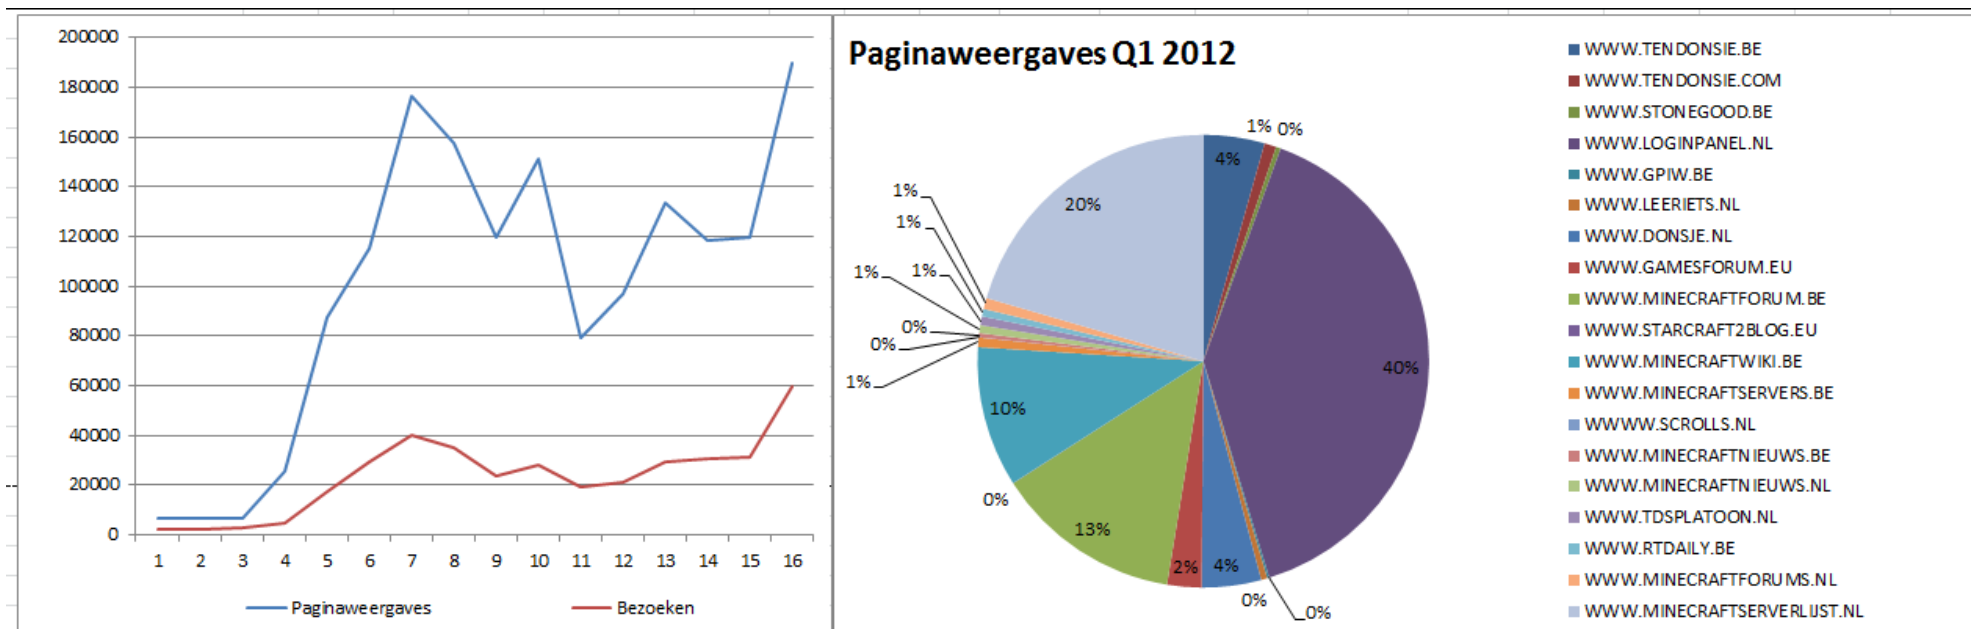

Document opgemaakt door Tendonsie op 03/04/2012.

Inlichten of adverteren? <http://contact.tendonsie.be>

Informatie uit dit document mag niet verder verspreid worden zonder schriftelijke toestemming van Tendonsie.