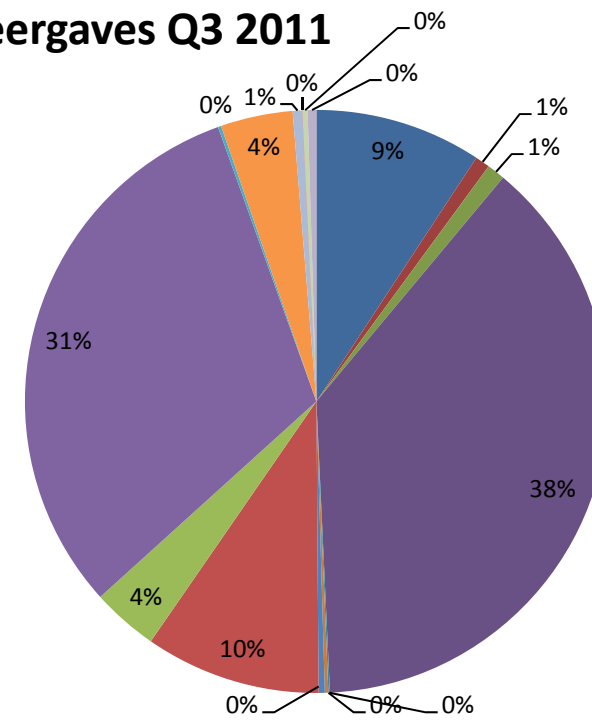

Paginaweergaves Q3 2011