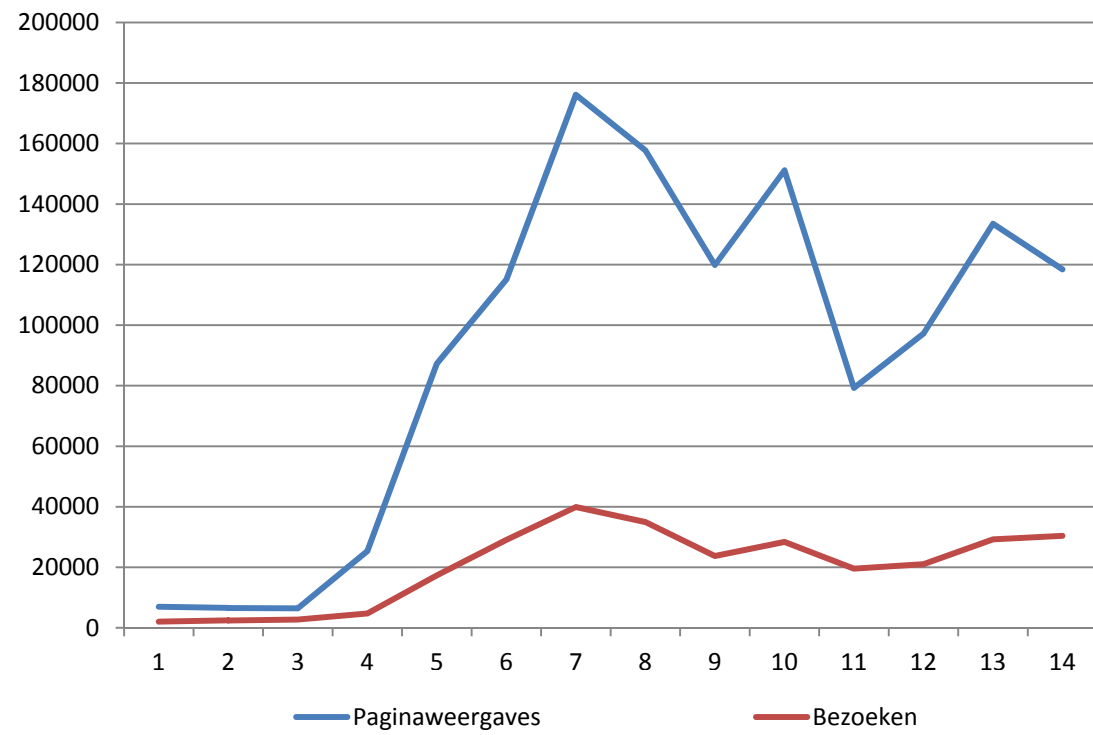

Paginaweergaves Q3 2011