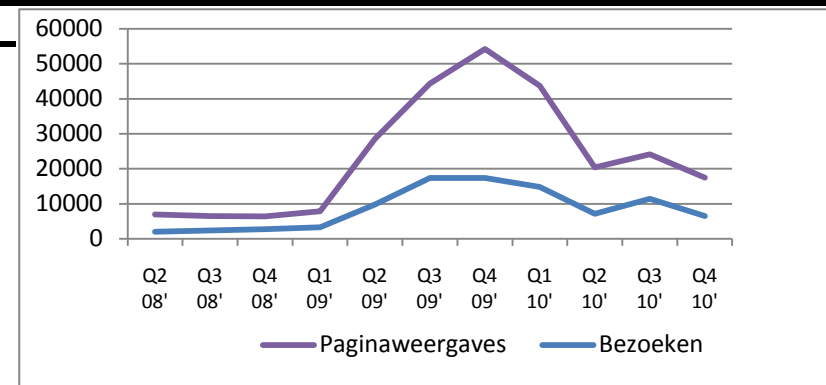

Versie van 2 januari 2011

Alle websites van Tendonsie - Site statistieken per kwartaal.

Werkelijke bezoekers volgens Google Analytics.

= Pagina's waar Google code niet opstond tellen hier **niet** mee,

en er zit een "weigersfactor" in voor bezoekers die vlug de site verlaten.

= Via de hostingpanel zelf komen we waarden uit die **30 a 50 % hoger zijn dan** deze statistieken.

Echter toon ik hier enkel de Google statistieken v/d site.

Q = Kwartaal = drie maanden. (Bv: Q1 = jan + feb + maart)

Contact: <http://contact.tendonsie.be>

WWW.TENDONSIE.BE	Q2 08'	Q3 08'	Q4 08'	Q1 09'	Q2 09'	Q3 09'	Q4 09'	Q1 10'	Q2 10'	Q3 10'	Q4 10'
Paginaweergaves	6939	6555	6437	7918	28511	44311	54195	43675	20371	24178	17439
Bezoeken	2035	2428	2734	3294	9798	17430	17368	14863	7190	11454	6551
Unieke Bezoekers	987	1108	1477	1707	3833	9016	9191	7463	3986	4393	3780
Gemiddelde pagina's	3,41	2,7	2,35	2,4	2,91	2,54	3,12	2,94	2,83	2,11	2,66
Tijd op site	2:07	1:56	1:41	1:48	2:34	1:48	2:13	2:08	1:55	2:40	1:48
% Nieuwe bezoeken	48,45	42,5	50,15	48,88	36,65	48,65	49,8	46,27	49,71	34,9	53,88
Pagina verschil:	6939	-384	-118	1481	20593	15800	9884	-10520	-23304	3807	-6739
% pagina verschil:	100,0	94,5	98,2	123,0	360,1	155,4	122,3	80,6	46,6	118,7	72,1
Bezoekersverschil	2035	393	306	560	6504	7632	-62	-2505	-7673	4264	-4903

WWW.TENDONSIE.COM	Q2 08'	Q3 08'	Q4 08'	Q1 09'	Q2 09'	Q3 09'	Q4 09'	Q1 10'	Q2 10'	Q3 10'	Q4 10'
Paginaweergaves							116	381	868	618	739
Bezoeken							88	273	606	452	477
Unieke Bezoekers							76	226	458	351	345
Gemiddelde pagina's							1,35	1,4	1,43	1,37	1,55
Tijd op site							0:43	0:41	1:13	0:57	1:26
% Nieuwe bezoeken							86,36	79,49	70,13	70,35	67,92
Pagina verschil:							116	265	487	-250	121
% pagina verschil:							100,0	328,4	227,8	71,2	119,6
Bezoekersverschil							88	185	333	-154	25