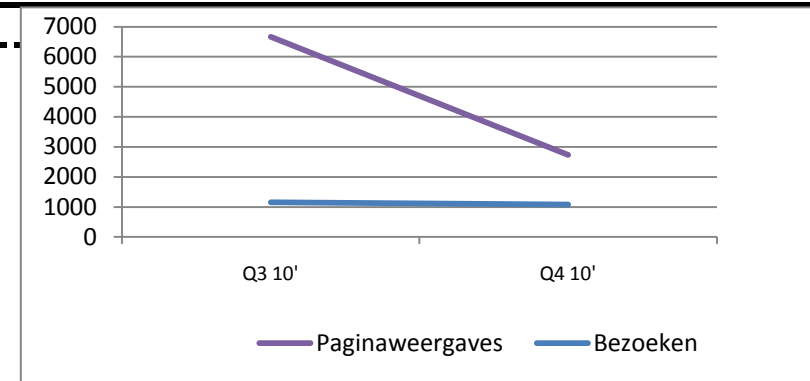

WWW.MINECRAFTFORUM.BE	Q2 08'	Q3 08'	Q4 08'	Q1 09'	Q2 09'	Q3 09'	Q4 09'	Q1 10'	Q2 10'	Q3 10'	Q4 10'
Paginaweergaves											4948
Bezoeken											335
Unieke Bezoekers											114
Gemiddelde pagina's											14,77
Tijd op site											8:21
% Nieuwe bezoeken											87,35
Pagina verschil:											4948
% pagina verschil:											100
Bezoekerverschil											335

WWW.STARCRAFT2BLOG.EU	Q2 08'	Q3 08'	Q4 08'	Q1 09'	Q2 09'	Q3 09'	Q4 09'	Q1 10'	Q2 10'	Q3 10'	Q4 10'
Paginaweergaves											52
Bezoeken											35
Unieke Bezoekers											35
Gemiddelde pagina's											1,49
Tijd op site											0:27
% Nieuwe bezoeken											97,14
Pagina verschil:											52
% pagina verschil:											100
Bezoekerverschil											35

TOTAAL GLOBAAL	Q2 08'	Q3 08'	Q4 08'	Q1 09'	Q2 09'	Q3 09'	Q4 09'	Q1 10'	Q2 10'	Q3 10'	Q4 10'	Alle Q	
Paginaweergaves	6939	6555	6437	25370	87295	115103	176130	157713	119862	151189	79257	931850,0	941,2626 :pageviews per dag gemiddeld
Bezoeken	2035	2428	2734	4769	17353	29096	39891	34932	23731	28387	19561	204917,0	206,9869 :bezoekers per dag gemiddeld
Unieke Bezoekers	987	1108	1477	1939	5488	12238	17366	13578	7884	8510	8033	78608,0	
Gemiddelde pagina's	3,41	2,7	2,35	14,23	15,57	20,55	22,6	18,91	34,42	32,73	52,16	20,0	
Tijd op site	0,0882	0,0806	0,0701	0,3771	0,4729	0,6104	0,6826	0,4882	0,9931	0,87569	1,1625	0,5	
% Nieuwe bezoeken	48,45	42,5	50,15	64,61	86,26	122,6	322,3	324,85	440,75	387,12	642,64	230,2	
Pagina verschil:	6939	-384	-118	18933	61925	27808	90891	-18417	-37851	44555	-70739	11231,1	
% pagina verschil:	100	94,466	98,2	223,01	764,32	498,03	949,16	766	959,94	1162,61	1614,218	657,3	
Bezoekerverschil	2035	393	306	2035	12584	11743	14244	-4959	-11201	6335	-9977	2139,8