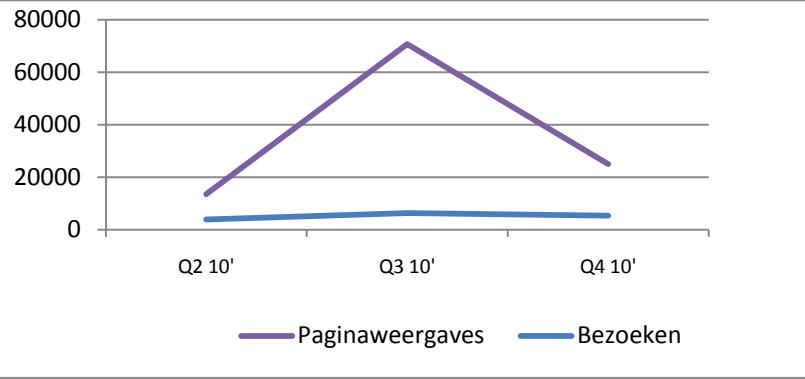

WWW.LOGINPANEL.NL	Q2 08'	Q3 08'	Q4 08'	Q1 09'	Q2 09'	Q3 09'	Q4 09'	Q1 10'	Q2 10'	Q3 10'	Q4 10'		
Paginaweergaves									13588	70694	25010		
Bezoeken									3954	6376	5429		
Unieke Bezoekers									1019	1565	1301		
Gemiddelde pagina's									3,44	11,09	4,61		
Tijd op site									1:55	4:23	3:22		
% Nieuwe bezoeken									25,72	22,24	21,16		
Pagina verschil:									13588	57106	-45684		
% pagina verschil:									100,0	520,3	35,4		
Bezoekerverschil									3954	2422	-947		
WWW.LLN-RAAD.BE	Q2 08'	Q3 08'	Q4 08'	Q1 09'	Q2 09'	Q3 09'	Q4 09'	Q1 10'	Q2 10'	Q3 10'	Q4 10'		
Paginaweergaves									317	321	338	230	320
Bezoeken									93	150	169	95	122
Unieke Bezoekers									66	133	155	82	104
Gemiddelde pagina's									3,41	2,14	2	2,42	2,62
Tijd op site									2:15	0:36	0:32	1:18	1:08
% Nieuwe bezoeken									70,97	84,67	86,98	78,95	78,69
Pagina verschil:									317	4	17	-108	90
% pagina verschil:									100,0	101,3	105,3	68,0	139,1
Bezoekerverschil									93	57	19	-74	27
WWW.GPIW.BE	Q2 08'	Q3 08'	Q4 08'	Q1 09'	Q2 09'	Q3 09'	Q4 09'	Q1 10'	Q2 10'	Q3 10'	Q4 10'		
Paginaweergaves									257	243	292	316	535
Bezoeken									60	106	153	135	298
Unieke Bezoekers									33	71	131	94	249
Gemiddelde pagina's									4,28	2,29	1,19	2,34	1,8
Tijd op site									4:04	1:40	0:51	1:36	1:49
% Nieuwe bezoeken									55	61,32	82,35	66,67	79,19
Pagina verschil:									257	-14	49	24	219
% pagina verschil:									100,0	94,6	120,2	108,2	169,3
Bezoekerverschil									60	46	47	-18	163
WWW.LEERIETS.NL	Q2 08'	Q3 08'	Q4 08'	Q1 09'	Q2 09'	Q3 09'	Q4 09'	Q1 10'	Q2 10'	Q3 10'	Q4 10'		
Paginaweergaves									304	393	2745		
Bezoeken									145	129	235		
Unieke Bezoekers									113	101	148		
Gemiddelde pagina's									2,1	3,05	11,68		
Tijd op site									1:11	1:23	3:05		
% Nieuwe bezoeken									77,93	76,74	57,45		
Pagina verschil:									304	89	2352		
% pagina verschil:									100,0	129,3	698,5		
Bezoekerverschil									145	-16	106		
WWW.DONSJE.NL	Q2 08'	Q3 08'	Q4 08'	Q1 09'	Q2 09'	Q3 09'	Q4 09'	Q1 10'	Q2 10'	Q3 10'	Q4 10'		
Paginaweergaves									52239	42568	21124		
Bezoeken									6268	6683	3583		
Unieke Bezoekers									819	1159	907		
Gemiddelde pagina's									8,33	6,37	5,9		
Tijd op site									6:09	5:32	3:34		
% Nieuwe bezoeken									13,05	15,53	22,1		
Pagina verschil:									52239	-9671	-21444		
% pagina verschil:									100,0	81,49	49,62		
Bezoekerverschil									6268	415	-3100