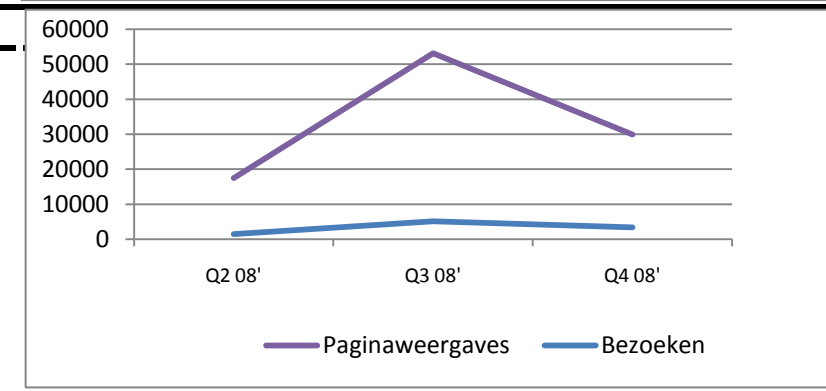

WWW.TGEK.BE	Q2 08'	Q3 08'	Q4 08'	Q1 09'	Q2 09'	Q3 09'	Q4 09'	Q1 10'	Q2 10'	Q3 10'	Q4 10'
Paginaweergaves				17452	53097	29864					
Bezoeken				1475	5166	3449					
Unieke Bezoekers				232	865	507					
Gemiddelde pagina's				11,83	10,28	8,66					
Tijd op site				7:15	7:16	6:38					
% Nieuwe bezoeken				15,73	16,71	12,79					
Pagina verschil:				17452	35645	-23233					
% pagina verschil:				100,0	304,2	56,2					
Bezoekersverschil				1475	3691	-1717