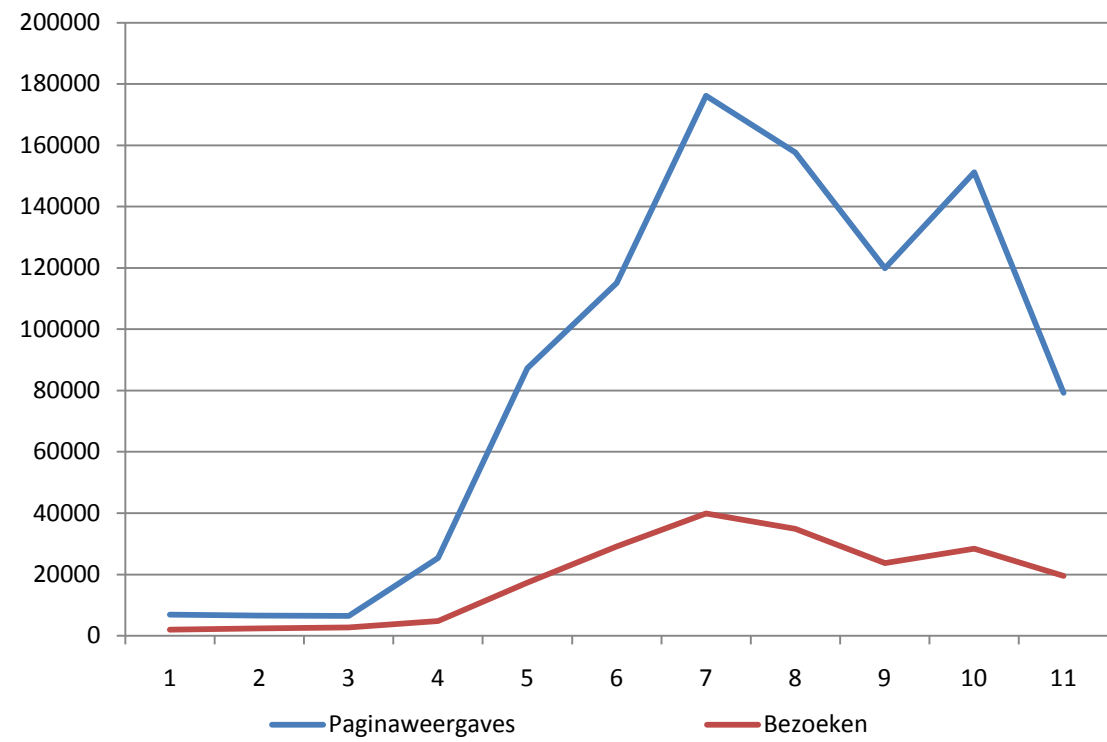

Paginaweergaves Q4 2010