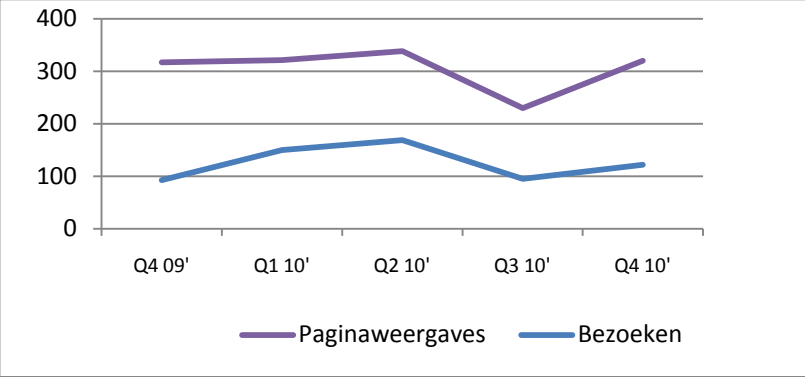

WWW.LOGINPANEL.NL	Q2 08'	Q3 08'	Q4 08'	Q1 09'	Q2 09'	Q3 09'	Q4 09'	Q1 10'	Q2 10'	Q3 10'	Q4 10'		
Paginaweergaves									13588	70694	25010		
Bezoeken									3954	6376	5429		
Unieke Bezoekers									1019	1565	1301		
Gemiddelde pagina's									3,44	11,09	4,61		
Tijd op site									1:55	4:23	3:22		
% Nieuwe bezoeken									25,72	22,24	21,16		
Pagina verschil:									13588	57106	-45684		
% pagina verschil:									100,0	520,3	35,4		
Bezoekerverschil									3954	2422	-947		
WWW.LLN-RAAD.BE	Q2 08'	Q3 08'	Q4 08'	Q1 09'	Q2 09'	Q3 09'	Q4 09'	Q1 10'	Q2 10'	Q3 10'	Q4 10'		
Paginaweergaves									317	321	338	230	320
Bezoeken									93	150	169	95	122
Unieke Bezoekers									66	133	155	82	104
Gemiddelde pagina's									3,41	2,14	2	2,42	2,62
Tijd op site									2:15	0:36	0:32	1:18	1:08
% Nieuwe bezoeken									70,97	84,67	86,98	78,95	78,69
Pagina verschil:									317	4	17	-108	90
% pagina verschil:									100,0	101,3	105,3	68,0	139,1
Bezoekerverschil									93	57	19	-74	27
WWW.GPIW.BE	Q2 08'	Q3 08'	Q4 08'	Q1 09'	Q2 09'	Q3 09'	Q4 09'	Q1 10'	Q2 10'	Q3 10'	Q4 10'		
Paginaweergaves									257	243	292	316	535
Bezoeken									60	106	153	135	298
Unieke Bezoekers									33	71	131	94	249
Gemiddelde pagina's									4,28	2,29	1,19	2,34	1,8
Tijd op site									4:04	1:40	0:51	1:36	1:49
% Nieuwe bezoeken									55	61,32	82,35	66,67	79,19
Pagina verschil:									257	-14	49	24	219
% pagina verschil:									100,0	94,6	120,2	108,2	169,3
Bezoekerverschil									60	46	47	-18	163
WWW.LEERIETS.NL	Q2 08'	Q3 08'	Q4 08'	Q1 09'	Q2 09'	Q3 09'	Q4 09'	Q1 10'	Q2 10'	Q3 10'	Q4 10'		
Paginaweergaves									304	393	2745		
Bezoeken									145	129	235		
Unieke Bezoekers									113	101	148		
Gemiddelde pagina's									2,1	3,05	11,68		
Tijd op site									1:11	1:23	3:05		
% Nieuwe bezoeken									77,93	76,74	57,45		
Pagina verschil:									304	89	2352		
% pagina verschil:									100,0	129,3	698,5		
Bezoekerverschil									145	-16	106		
WWW.DONSJE.NL	Q2 08'	Q3 08'	Q4 08'	Q1 09'	Q2 09'	Q3 09'	Q4 09'	Q1 10'	Q2 10'	Q3 10'	Q4 10'		
Paginaweergaves									52239	42568	21124		
Bezoeken									6268	6683	3583		
Unieke Bezoekers									819	1159	907		
Gemiddelde pagina's									8,33	6,37	5,9		
Tijd op site									6:09	5:32	3:34		
% Nieuwe bezoeken									13,05	15,53	22,1		
Pagina verschil:									52239	-9671	-21444		
% pagina verschil:									100,0	81,49	49,62		
Bezoekerverschil									6268	415	-3100