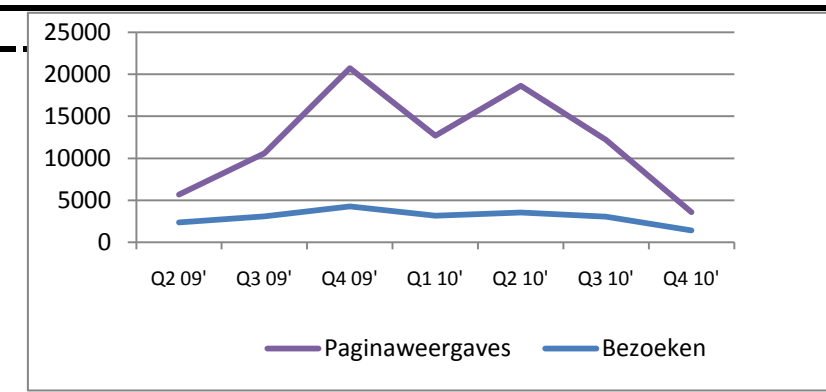

WWW.STONEGOOD.BE	Q2 08'	Q3 08'	Q4 08'	Q1 09'	Q2 09'	Q3 09'	Q4 09'	Q1 10'	Q2 10'	Q3 10'	Q4 10'
Paginaweergaves				5687	10599	20707	12690	18634	12192	3609	
Bezoeken				2389	3094	4262	3165	3567	3063	1413	
Unieke Bezoekers				790	842	1077	933	928	765	611	
Gemiddelde pagina's				2,38	3,43	4,86	4,01	5,22	3,98	2,55	
Tijd op site				1:31	1:54	3:03	2:16	3:10	3:12	1:10	
% Nieuwe bezoeken				32,9	24,6	22,76	26,1	23,21	21,74	39,07	
Pagina verschil:				5687	4912	10108	-8017	5944	-6442	-8583	
% pagina verschil:				100,0	186,4	195,4	61,3	146,8	65,4	29,6	
Bezoekersverschil				2389	705	1168	-1097	402	-504	-1650