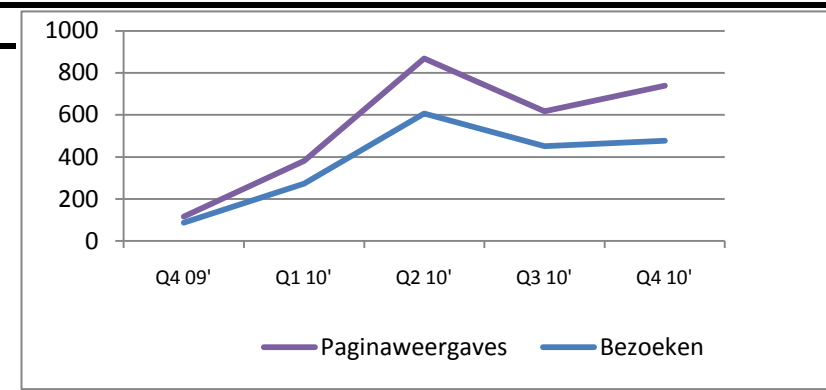

WWW.TENDONSIE.COM	Q2 08'	Q3 08'	Q4 08'	Q1 09'	Q2 09'	Q3 09'	Q4 09'	Q1 10'	Q2 10'	Q3 10'	Q4 10'
Paginaweergaves							116	381	868	618	739
Bezoeken							88	273	606	452	477
Unieke Bezoekers							76	226	458	351	345
Gemiddelde pagina's							1,35	1,4	1,43	1,37	1,55
Tijd op site							0:43	0:41	1:13	0:57	1:26
% Nieuwe bezoeken							86,36	79,49	70,13	70,35	67,92
Pagina verschil:							116	265	487	-250	121
% pagina verschil:							100,0	328,4	227,8	71,2	119,6
Bezoekersverschil							88	185	333	-154	25