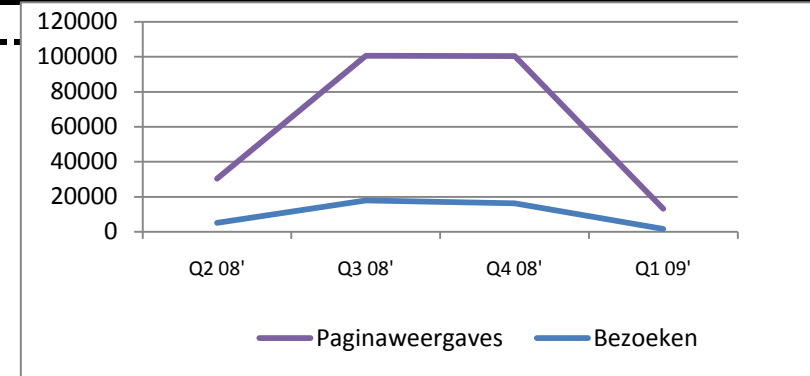

CENARION* (Old)	Q2 08'	Q3 08'	Q4 08'	Q1 09'	Q2 09'	Q3 09'	Q4 09'	Q1 10'	Q2 10'	Q3 10'	Q4 10'
Paginaweergaves						30329	100538	100403	13228		
Bezoeken						5123	18020	16375	1679		
Unieke Bezoekers						1873	6923	4752	275		
Gemiddelde pagina's						5,92	5,58	6,13	7,88		
Tijd op site						4:19	4:05	4:22	6:54		
% Nieuwe bezoeken						36,56	37,41	27	11,67		
Pagina verschil:						30329	70209	-135	-87175		
% pagina verschil:						100,0	331,5	99,9	13,2		
Bezoekerverschil						5123	12897	-1645	-14696		

WWW.GAMESFORUM.EU	Q2 08'	Q3 08'	Q4 08'	Q1 09'	Q2 09'	Q3 09'	Q4 09'	Q1 10'	Q2 10'	Q3 10'	Q4 10'
Paginaweergaves									6665		2736
Bezoeken									1151		1083
Unieke Bezoekers									552		439
Gemiddelde pagina's									5,79		2,53
Tijd op site									3:40		1:44
% Nieuwe bezoeken									47,96		38,69
Pagina verschil:									-6665		3929
% pagina verschil:									100		101
Bezoekerverschil									1151		-68