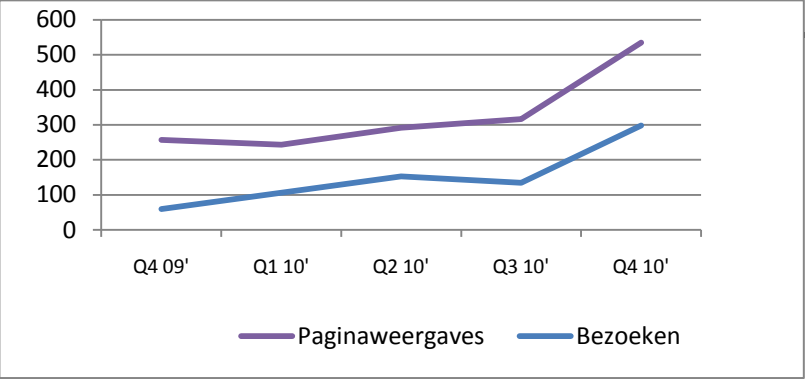

WWW.LOGINPANEL.NL	Q2 08'	Q3 08'	Q4 08'	Q1 09'	Q2 09'	Q3 09'	Q4 09'	Q1 10'	Q2 10'	Q3 10'	Q4 10'		
Paginaweergaves									13588	70694	25010		
Bezoeken									3954	6376	5429		
Unieke Bezoekers									1019	1565	1301		
Gemiddelde pagina's									3,44	11,09	4,61		
Tijd op site									1:55	4:23	3:22		
% Nieuwe bezoeken									25,72	22,24	21,16		
Pagina verschil:									13588	57106	-45684		
% pagina verschil:									100,0	520,3	35,4		
Bezoekerverschil									3954	2422	-947		
WWW.LLN-RAAD.BE	Q2 08'	Q3 08'	Q4 08'	Q1 09'	Q2 09'	Q3 09'	Q4 09'	Q1 10'	Q2 10'	Q3 10'	Q4 10'		
Paginaweergaves									317	321	338	230	320
Bezoeken									93	150	169	95	122
Unieke Bezoekers									66	133	155	82	104
Gemiddelde pagina's									3,41	2,14	2	2,42	2,62
Tijd op site									2:15	0:36	0:32	1:18	1:08
% Nieuwe bezoeken									70,97	84,67	86,98	78,95	78,69
Pagina verschil:									317	4	17	-108	90
% pagina verschil:									100,0	101,3	105,3	68,0	139,1
Bezoekerverschil									93	57	19	-74	27
WWW.GPIW.BE	Q2 08'	Q3 08'	Q4 08'	Q1 09'	Q2 09'	Q3 09'	Q4 09'	Q1 10'	Q2 10'	Q3 10'	Q4 10'		
Paginaweergaves									257	243	292	316	535
Bezoeken									60	106	153	135	298
Unieke Bezoekers									33	71	131	94	249
Gemiddelde pagina's									4,28	2,29	1,19	2,34	1,8
Tijd op site									4:04	1:40	0:51	1:36	1:49
% Nieuwe bezoeken									55	61,32	82,35	66,67	79,19
Pagina verschil:									257	-14	49	24	219
% pagina verschil:									100,0	94,6	120,2	108,2	169,3
Bezoekerverschil									60	46	47	-18	163
WWW.LEERIETS.NL	Q2 08'	Q3 08'	Q4 08'	Q1 09'	Q2 09'	Q3 09'	Q4 09'	Q1 10'	Q2 10'	Q3 10'	Q4 10'		
Paginaweergaves									304	393	2745		
Bezoeken									145	129	235		
Unieke Bezoekers									113	101	148		
Gemiddelde pagina's									2,1	3,05	11,68		
Tijd op site									1:11	1:23	3:05		
% Nieuwe bezoeken									77,93	76,74	57,45		
Pagina verschil:									304	89	2352		
% pagina verschil:									100,0	129,3	698,5		
Bezoekerverschil									145	-16	106		
WWW.DONSJE.NL	Q2 08'	Q3 08'	Q4 08'	Q1 09'	Q2 09'	Q3 09'	Q4 09'	Q1 10'	Q2 10'	Q3 10'	Q4 10'		
Paginaweergaves									52239	42568	21124		
Bezoeken									6268	6683	3583		
Unieke Bezoekers									819	1159	907		
Gemiddelde pagina's									8,33	6,37	5,9		
Tijd op site									6:09	5:32	3:34		
% Nieuwe bezoeken									13,05	15,53	22,1		
Pagina verschil:									52239	-9671	-21444		
% pagina verschil:									100,0	81,49	49,62		
Bezoekerverschil									6268	415	-3100