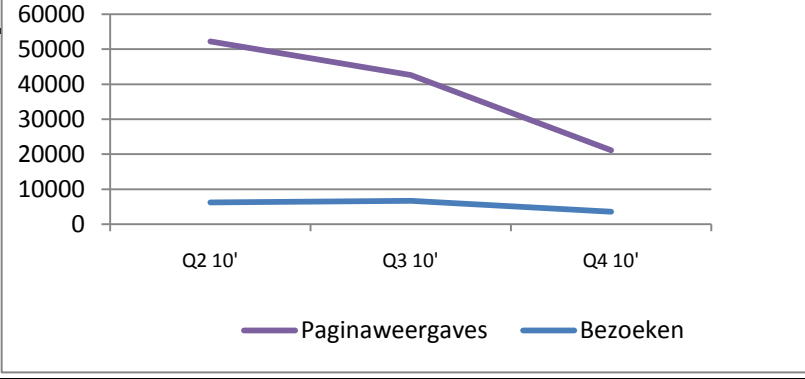

WWW.LOGINPANEL.NL	Q2 08'	Q3 08'	Q4 08'	Q1 09'	Q2 09'	Q3 09'	Q4 09'	Q1 10'	Q2 10'	Q3 10'	Q4 10'		
Paginaweergaves									13588	70694	25010		
Bezoeken									3954	6376	5429		
Unieke Bezoekers									1019	1565	1301		
Gemiddelde pagina's									3,44	11,09	4,61		
Tijd op site									1:55	4:23	3:22		
% Nieuwe bezoeken									25,72	22,24	21,16		
Pagina verschil:									13588	57106	-45684		
% pagina verschil:									100,0	520,3	35,4		
Bezoekerverschil									3954	2422	-947		
WWW.LLN-RAAD.BE	Q2 08'	Q3 08'	Q4 08'	Q1 09'	Q2 09'	Q3 09'	Q4 09'	Q1 10'	Q2 10'	Q3 10'	Q4 10'		
Paginaweergaves									317	321	338	230	320
Bezoeken									93	150	169	95	122
Unieke Bezoekers									66	133	155	82	104
Gemiddelde pagina's									3,41	2,14	2	2,42	2,62
Tijd op site									2:15	0:36	0:32	1:18	1:08
% Nieuwe bezoeken									70,97	84,67	86,98	78,95	78,69
Pagina verschil:									317	4	17	-108	90
% pagina verschil:									100,0	101,3	105,3	68,0	139,1
Bezoekerverschil									93	57	19	-74	27
WWW.GPIW.BE	Q2 08'	Q3 08'	Q4 08'	Q1 09'	Q2 09'	Q3 09'	Q4 09'	Q1 10'	Q2 10'	Q3 10'	Q4 10'		
Paginaweergaves									257	243	292	316	535
Bezoeken									60	106	153	135	298
Unieke Bezoekers									33	71	131	94	249
Gemiddelde pagina's									4,28	2,29	1,19	2,34	1,8
Tijd op site									4:04	1:40	0:51	1:36	1:49
% Nieuwe bezoeken									55	61,32	82,35	66,67	79,19
Pagina verschil:									257	-14	49	24	219
% pagina verschil:									100,0	94,6	120,2	108,2	169,3
Bezoekerverschil									60	46	47	-18	163
WWW.LEERIETS.NL	Q2 08'	Q3 08'	Q4 08'	Q1 09'	Q2 09'	Q3 09'	Q4 09'	Q1 10'	Q2 10'	Q3 10'	Q4 10'		
Paginaweergaves									304	393	2745		
Bezoeken									145	129	235		
Unieke Bezoekers									113	101	148		
Gemiddelde pagina's									2,1	3,05	11,68		
Tijd op site									1:11	1:23	3:05		
% Nieuwe bezoeken									77,93	76,74	57,45		
Pagina verschil:									304	89	2352		
% pagina verschil:									100,0	129,3	698,5		
Bezoekerverschil									145	-16	106		
WWW.DONSJE.NL	Q2 08'	Q3 08'	Q4 08'	Q1 09'	Q2 09'	Q3 09'	Q4 09'	Q1 10'	Q2 10'	Q3 10'	Q4 10'		
Paginaweergaves									52239	42568	21124		
Bezoeken									6268	6683	3583		
Unieke Bezoekers									819	1159	907		
Gemiddelde pagina's									8,33	6,37	5,9		
Tijd op site									6:09	5:32	3:34		
% Nieuwe bezoeken									13,05	15,53	22,1		
Pagina verschil:									52239	-9671	-21444		
% pagina verschil:									100,0	81,49	49,62		
Bezoekerverschil									6268	415	-3100