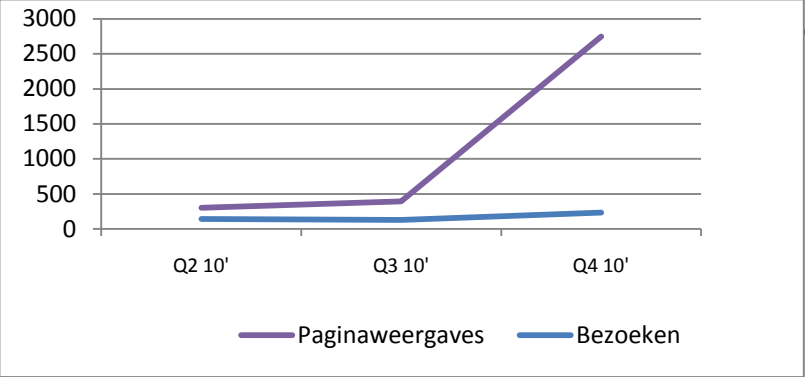

WWW.LOGINPANEL.NL	Q2 08'	Q3 08'	Q4 08'	Q1 09'	Q2 09'	Q3 09'	Q4 09'	Q1 10'	Q2 10'	Q3 10'	Q4 10'		
Paginaweergaves									13588	70694	25010		
Bezoeken									3954	6376	5429		
Unieke Bezoekers									1019	1565	1301		
Gemiddelde pagina's									3,44	11,09	4,61		
Tijd op site									1:55	4:23	3:22		
% Nieuwe bezoeken									25,72	22,24	21,16		
Pagina verschil:									13588	57106	-45684		
% pagina verschil:									100,0	520,3	35,4		
Bezoekerverschil									3954	2422	-947		
WWW.LLN-RAAD.BE	Q2 08'	Q3 08'	Q4 08'	Q1 09'	Q2 09'	Q3 09'	Q4 09'	Q1 10'	Q2 10'	Q3 10'	Q4 10'		
Paginaweergaves									317	321	338	230	320
Bezoeken									93	150	169	95	122
Unieke Bezoekers									66	133	155	82	104
Gemiddelde pagina's									3,41	2,14	2	2,42	2,62
Tijd op site									2:15	0:36	0:32	1:18	1:08
% Nieuwe bezoeken									70,97	84,67	86,98	78,95	78,69
Pagina verschil:									317	4	17	-108	90
% pagina verschil:									100,0	101,3	105,3	68,0	139,1
Bezoekerverschil									93	57	19	-74	27
WWW.GPIW.BE	Q2 08'	Q3 08'	Q4 08'	Q1 09'	Q2 09'	Q3 09'	Q4 09'	Q1 10'	Q2 10'	Q3 10'	Q4 10'		
Paginaweergaves									257	243	292	316	535
Bezoeken									60	106	153	135	298
Unieke Bezoekers									33	71	131	94	249
Gemiddelde pagina's									4,28	2,29	1,19	2,34	1,8
Tijd op site									4:04	1:40	0:51	1:36	1:49
% Nieuwe bezoeken									55	61,32	82,35	66,67	79,19
Pagina verschil:									257	-14	49	24	219
% pagina verschil:									100,0	94,6	120,2	108,2	169,3
Bezoekerverschil									60	46	47	-18	163
WWW.LEERIETS.NL	Q2 08'	Q3 08'	Q4 08'	Q1 09'	Q2 09'	Q3 09'	Q4 09'	Q1 10'	Q2 10'	Q3 10'	Q4 10'		
Paginaweergaves									304	393	2745		
Bezoeken									145	129	235		
Unieke Bezoekers									113	101	148		
Gemiddelde pagina's									2,1	3,05	11,68		
Tijd op site									1:11	1:23	3:05		
% Nieuwe bezoeken									77,93	76,74	57,45		
Pagina verschil:									304	89	2352		
% pagina verschil:									100,0	129,3	698,5		
Bezoekerverschil									145	-16	106		
WWW.DONSJE.NL	Q2 08'	Q3 08'	Q4 08'	Q1 09'	Q2 09'	Q3 09'	Q4 09'	Q1 10'	Q2 10'	Q3 10'	Q4 10'		
Paginaweergaves									52239	42568	21124		
Bezoeken									6268	6683	3583		
Unieke Bezoekers									819	1159	907		
Gemiddelde pagina's									8,33	6,37	5,9		
Tijd op site									6:09	5:32	3:34		
% Nieuwe bezoeken									13,05	15,53	22,1		
Pagina verschil:									52239	-9671	-21444		
% pagina verschil:									100,0	81,49	49,62		
Bezoekerverschil									6268	415	-3100